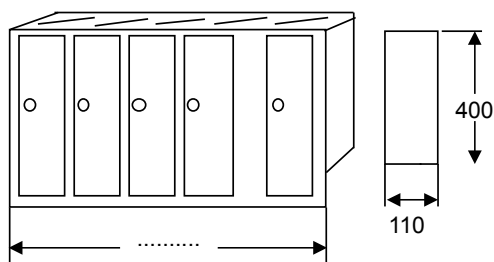

## KOMERCINIS PASIŪLYMAS

	I š m a t a v i m a i (mm)			
	Durelių skaičius	Aukštis	Plotis	Gylis
Vertikalios pašto dėžutės vidaus tipo	1			
	3	470	370	200
	4	580	370	200
	5	685	370	200
	6	795	370	200
	7	905	370	200
	8	1015	370	200
	9	1115	370	200
	10	1225	370	200

	I š m a t a v i m a i (mm)			
	Durelių skaičius	Aukštis	Plotis	Gylis
Vertikalios pašto dėžutės Lauko tipo (cinkuotos)	4	440	370	250
	5	550	370	250
	6	660	370	250
	7	770	370	250
	8	880	370	250

	I š m a t a v i m a i (mm)			
	Durelių skaičius	Aukštis	Plotis	Gylis
Horizontalios pašto dėžutės (vidaus tipo)	3	400	625	110
	4	400	800	110
	5	400	980	110
	6	400	1180	110