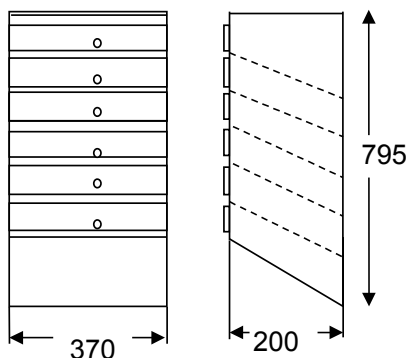

## KOMERCINIS PASIŪLYMAS

	I š m a t a v i m a i (mm)			
	Durelių skaičius	Aukštis	Plotis	Gylis
Vertikalios pašto dėžutės vidaus tipo	1			
	3	470	370	200
	4	580	370	200
	5	685	370	200
	6	795	370	200
	7	905	370	200
	8	1015	370	200
	9	1115	370	200
	10	1225	370	200

	I š m a t a v i m a i (mm)			
	Durelių skaičius	Aukštis	Plotis	Gylis
Vertikalios pašto dėžutės Lauko tipo (cinkuotos)	4	440	370	250
	5	550	370	250
	6	660	370	250
	7	770	370	250
	8	880	370	250

	I š m a t a v i m a i (mm)			
	Durelių skaičius	Aukštis	Plotis	Gylis
Horizontalios pašto dėžutės (vidaus tipo)	3	400	625	110
	4	400	800	110
	5	400	980	110
	6	400	1180	110