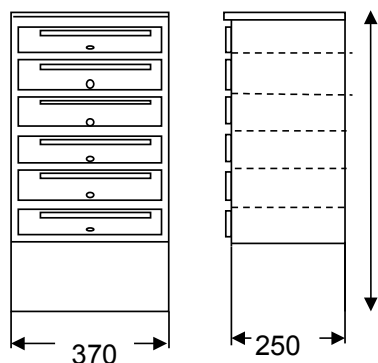

## KOMERCINIS PASIŪLYMAS

	I š m a t a v i m a i (mm)			
	Durelių skaičius	Aukštis	Plotis	Gylis
Vertikalios pašto dėžutės vidaus tipo	1			
	3	470	370	200
	4	580	370	200
	5	685	370	200
	6	795	370	200
	7	905	370	200
	8	1015	370	200
	9	1115	370	200
	10	1225	370	200

	I š m a t a v i m a i (mm)			
	Durelių skaičius	Aukštis	Plotis	Gylis
Vertikalios pašto dėžutės Lauko tipo (cinkuotos)	4	440	370	250
	5	550	370	250
	6	660	370	250
	7	770	370	250
	8	880	370	250

	I š m a t a v i m a i (mm)			
	Durelių skaičius	Aukštis	Plotis	Gylis
Horizontalios pašto dėžutės (vidaus tipo)	3	400	625	110
	4	400	800	110
	5	400	980	110
	6	400	1180	110

	I š m a t a v i m a i (mm)			
	Durelių skaičius	Aukštis	Plotis	Gylis
Biuro pašto dėžutės (lauko tipo)	1	400	380	140
	1	400	380	300
	1	600	380	300

Dažome polimeriniais (milteliniais) dažais. Platus spalvų pasirinkimas.  
Standartinės spalvos: RAL7032, RAL 7035, RAL 1015